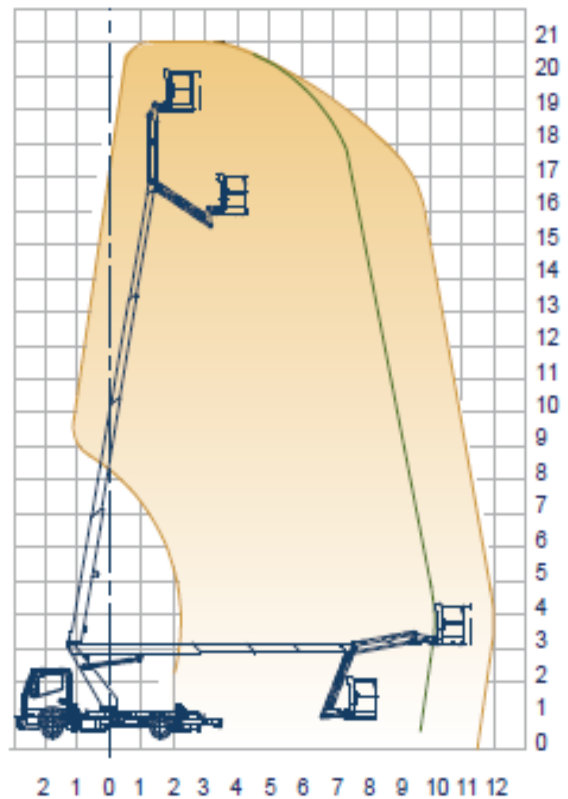

### Einsatzdaten\*

Arbeitshöhe max.	21.00 m
Platthöhe max.	19.00 m
Reichweite max.	12.00 m
Überreichhöhe max.	3.00 m
Antrieb	Diesel
Länge	7.00 m
Breite	2.20 m
Höhe	2.90 m
Platthöheabmessungen	1.40 m x 0.70 m
Korblast max.	120-230 kg
Schwenkbereich	400 Grad
Überhang	0.00 m
Abstützbreite vorne	2,20m - 3.17m
Abstützbreite hinten	2,20m - 3.17m
Raddruck (Stützdruck) max.	
Eigengewicht ca.	3.290 kg

Breit abgestützt

### Einseitig schmal abgestützt links

### Einseitig schmal abgestützt rechts