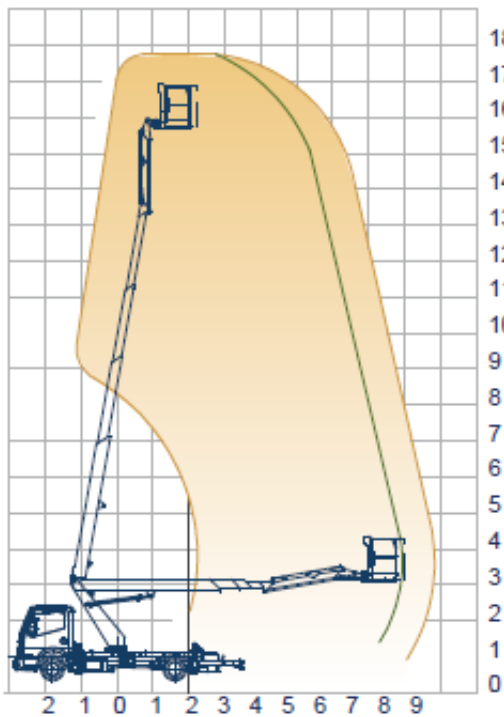

schmal abgestützt

Einseitig schmal abgestützt links

Einseitig schmal abgestützt rechts