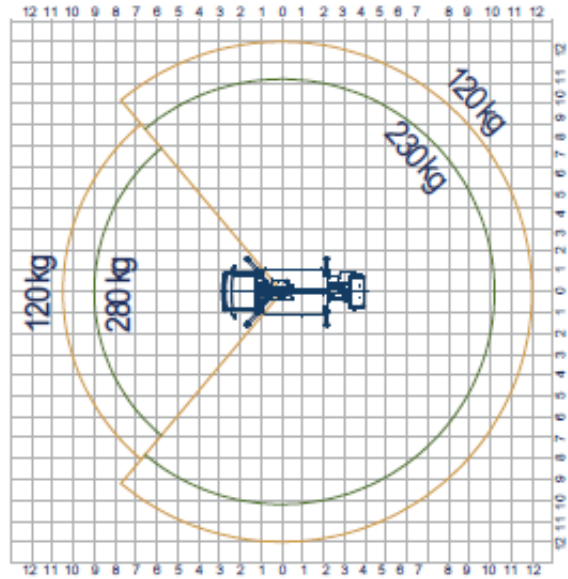

### Einsatzdaten\*

Arbeitshöhe max.	21.00 m
Platthöhe max.	19.00 m
Reichweite max.	12.00 m
Überreichhöhe max.	3.00 m
Antrieb	Diesel
Länge	7.00 m
Breite	2.20 m
Höhe	2.90 m
Platthöheabmessungen	1.40 m x 0.70 m
Korblast max.	120-230 kg
Schwenkbereich	400 Grad
Überhang	0.00 m
Abstützbreite vorne	2,20m - 3.17m
Abstützbreite hinten	2,20m - 3.17m
Raddruck (Stützdruck) max.	
Eigengewicht ca.	3.290 kg

### Breit abgestützt

### Einseitig schmal abgestützt links

### Einseitig schmal abgestützt rechts