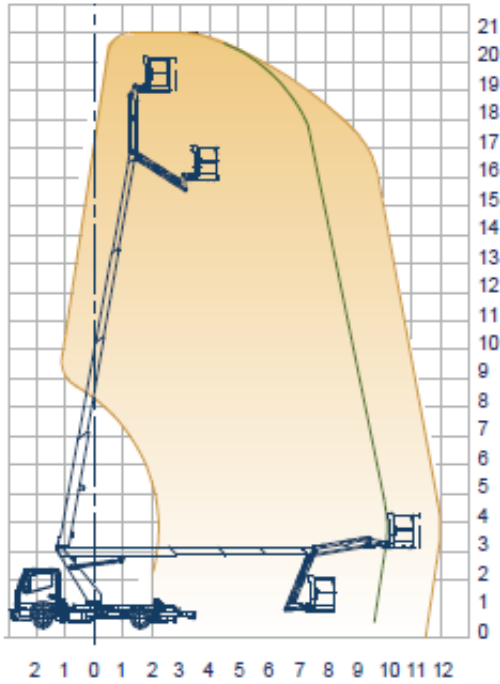

### Einsatzdaten\*

Arbeitshöhe max.	21.00 m
Platthöhe max.	19.00 m
Reichweite max.	12.00 m
Überreichhöhe max.	3.00 m
Antrieb	Diesel
Länge	7.00 m
Breite	2.20 m
Höhe	2.90 m
Platthöheabmessungen	1.40 m x 0.70 m
Korblast max.	120-230 kg
Schwenkbereich	400 Grad
Überhang	0.00 m
Abstützbreite vorne	2,20m - 3.17m
Abstützbreite hinten	2,20m - 3.17m
Raddruck (Stützdruck) max.	
Eigengewicht ca.	3.290 kg

Breit abgestützt

### Breit abgestützt

### Einseitig schmal abgestützt rechts